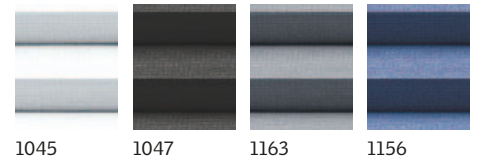

Standard színek