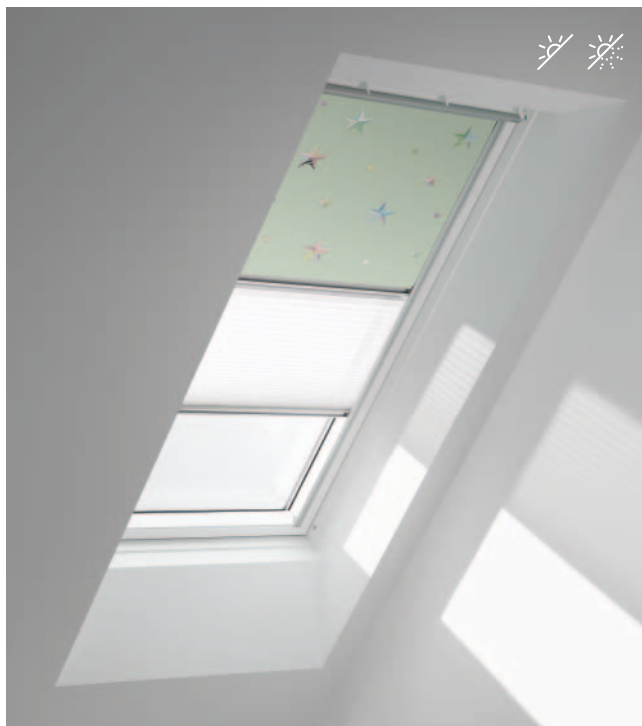

Gyerek Kollekción

A legnagyobb kalandok a jó alvással kezdődnek. Fényzáró rolók és duo fényzáró rolók vidám és inspiráló mintákkal gyerekoszobákba.

Kombinálja szúnyoghálóval, hogy a rovarok ne zavarják az alvásban. Lásd a 43. oldalt

Oldalsó vezetősinék

Alumínium

Fehér

Fényzáró roló

- 99,9% fényzárás minden szín esetén*
- Nyugodt alvás sötétben
- Kézzel működtethető
- Sínes változat – bármilyen pozícióban megállítható
- Csiszolt alumínium vagy fehérre festett alumínium sínekkel kapható

* A roló anyaga fényzáró, a sínszerkezet egyes részeinél azonban fénybeszűrődés előfordulhat.

Duo fényzáró roló

- Kettős fényszabályozás egy termékben – szinte teljes besötétítés vagy a bejövő fény tompítása
- Csiszolt alumínium vagy fehérre festett alumínium sínekkel kapható
- A Gyermek kollekciónban minden fényzáró roló fehér fényáteresztő pliszével (1016) kombinálva is választható

Gyorsan és könnyen felszerelhetők a VELUX tetőtéri ablakokra.

OEKO-TEX minősítés – nem tartalmaz káros anyagot

Gyermekbiztos – a biztonság növelése érdekében lógó zsinórok nélkül készül.

Ablak mérete

Típus	CK02 C02	CK04 C04	FK04 F04	FK06 F06	FK08 F08	MK04 M04	MK06 M06	MK08 M08	MK10 M10	PK06 P06	PK08 P08	PK10 P10	SK06 S06	SK08 S08	SK10 S10	UK08 U08	UK10 U10
Fényzárás, DKL	22 598 28 700	23 543 29 900	24 881 31 600	25 984 33 000	28 425 36 100	27 952 35 500	28 425 36 100	28 897 36 700	31 102 39 500	29 527 37 500	31 968 40 600	32 913 41 800	33 543 42 600	34 251 43 500	36 220 46 000	37 086 47 100	38 425 48 800
Duo fényzárás, DFD	27 559 35 000	28 740 36 500	30 472 38 700	31 889 40 500	35 118 44 600	34 566 43 900	35 118 44 600	35 669 45 300	38 582 49 000	36 535 46 400	39 763 50 500	40 866 51 900	41 811 53 100	42 677 54 200	45 275 57 500	46 377 58 900	48 110 61 100

Kézi működtetésű