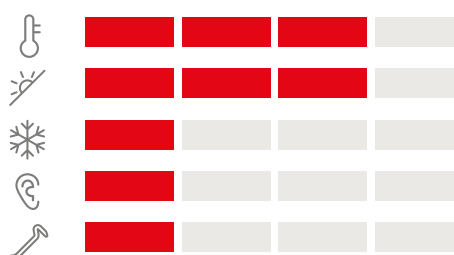

Hővédő fényzáró roló
2 az 1-ben megoldás hővédelemmel és fényzárással.
További információ a 24. oldalon.