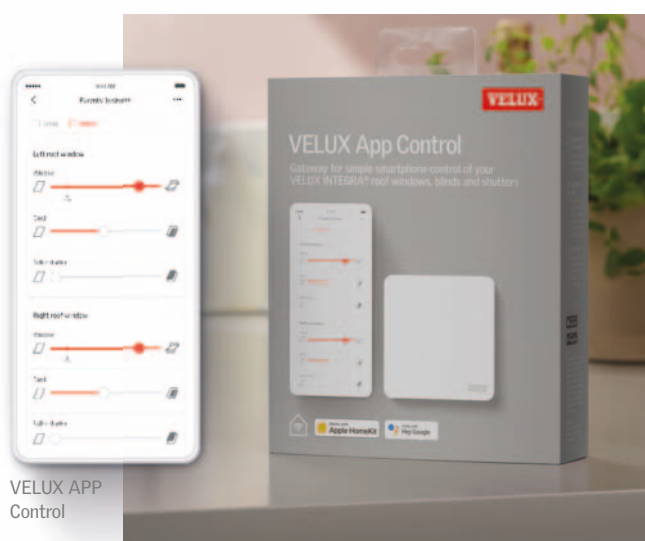

Komfortos mindennapok a VELUX Smart Home Megoldásokkal

Használja ki az elektromos és napelemes árnyékolók, hővédő rolók és redőnyök teljes potenciálját a VELUX Intelligens otthonvezérlő megoldásaival, hogy könnyedén szabályozza a beltéri klímát, és egyben élvezze a természetes fény és friss levegő minden előnyét.

Bővebb információ: www.velux.hu/termekvalasztek/smart-home

VELUX APP Control

Otthona beltéri klímáját immár bárholnan szabályozhatja

A VELUX APP Control mobiltelefonos alkalmazás segítségével egyetlen mozdulattal nyithatja és zárhatja tetőtéri ablakait, árnyékolóit, hővédő rolóit és redőnyeit. Több elektromos vagy napelemes VELUX termékek csoportba rendezve egyszerre vezérelhetők.

- Kompatibilis az elektromos és napelemes VELUX tetőtéri ablakokkal, árnyékolókkal, hővédő rolókkal és redőnyökkel
- Személyreszabott időzítő funkciók
- Termékek egyszerű csoportosítása
- Teljes körű vezérlés okostelefonos alkalmazásból
- Egyszerű kezelés hangvezérléssel
- Beépített adatbiztonság

KIG 300

35 275
44 800

VELUX APP Control

VELUX ACTIVE with NETATMO

Intelligens beltéri klímaszabályozó

Korszerűsítse otthonát a VELUX ACTIVE rendszerrel, amely lehetőséget ad arra, hogy bárholnan, okostelefonnal vagy hangutasításokkal zökkenőmentesen vezérelje elektromos és napelemes VELUX termékeit. A rendszer a beépített beltériklíma-érzékelőkre és az élő időjárás-előrejelzésre hagyatkozhat az ablakok és redőnyök automatikus működtetéséhez, így jobb beltéri klímát biztosítva Önnek és családjának.

- Kompatibilis az elektromos és napelemes VELUX tetőtéri ablakokkal, árnyékolókkal, hővédő rolókkal és redőnyökkel
- Érzékelős szellőztetés
- Automatikus hővédelem
- Személyreszabott időzítő funkciók
- Teljes körű vezérlés okostelefonos alkalmazásból
- Egyszerű kezelés hangvezérléssel
- Szigorú adatbiztonság

KIX 300

70 629
89 700