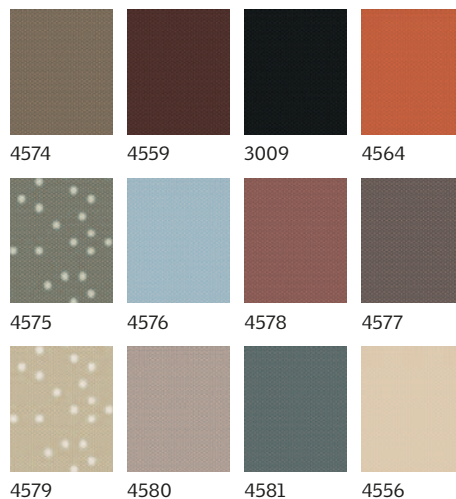

Trend színek