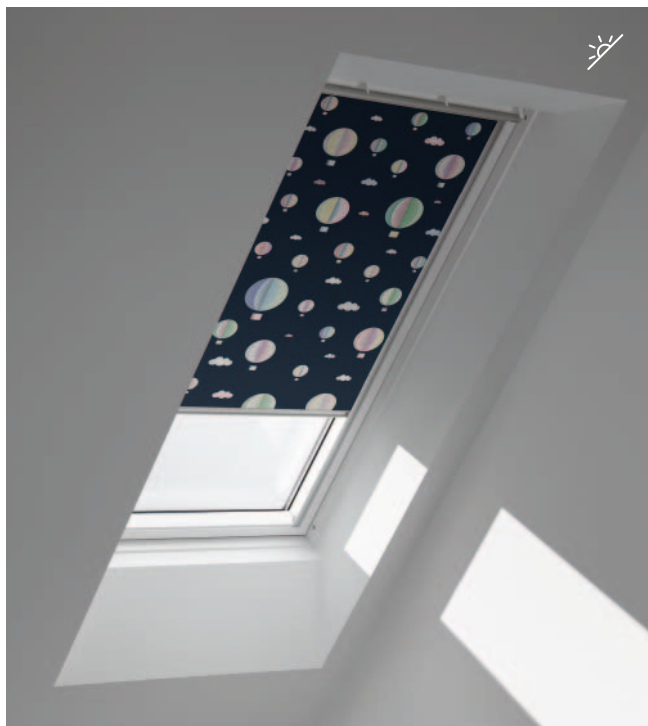

Gyerek Kollekción

A legnagyobb kalandok a jó alvással kezdődnek. Fényzáró rolók és duo fényzáró rolók vidám és inspiráló mintákkal gyerekoszobákba.

Kombinálja szúnyoghálóval, hogy a rovarok ne zavarják az alvásban. Lásd a 43. oldalt

Oldalsó vezetősinék

Alumínium

Fehér

Fényzáró roló

- 99,9% fényzárás minden szín esetén*
- Nyugodt alvás sötétben
- Kézzel működtethető
- Sínes változat – bármilyen pozícióban megállítható
- Csiszolt alumínium vagy fehérre festett alumínium sínekkel kapható

* A roló anyaga fényzáró, a sínszerkezet egyes részeinél azonban fénybeszűrődés előfordulhat.

Duo fényzáró roló

- Kettős fényszabályozás egy termékben – szinte teljes besötétítés vagy a bejövő fény tompítása
- Csiszolt alumínium vagy fehérre festett alumínium sínekkel kapható
- A Gyermek kollekciónban minden fényzáró roló fehér fényáteresztő pliszével (1016) kombinálva is választható

Gyorsan és könnyen felszerelhetők a VELUX tetőtéri ablakokra.

OEKO-TEX minősítés – nem tartalmaz káros anyagot

Gyermekbiztos – a biztonság növelése érdekében lógó zsinórok nélkül készül.

Ablak mérete

Típus	CK02 C02	CK04 C04	FK04 F04	FK06 F06	FK08 F08	MK04 M04	MK06 M06	MK08 M08	MK10 M10	PK06 P06	PK08 P08	PK10 P10	SK06 S06	SK08 S08	SK10 S10	UK08 U08	UK10 U10
Fényzárás, DKL	22 598 28 700	23 543 29 900	24 881 31 600	25 984 33 000	28 425 36 100	27 952 35 500	28 425 36 100	28 897 36 700	31 102 39 500	29 527 37 500	31 968 40 600	32 913 41 800	33 543 42 600	34 251 43 500	36 220 46 000	37 086 47 100	38 425 48 800
Duo fényzárás, DFD	27 559 35 000	28 740 36 500	30 472 38 700	31 889 40 500	35 118 44 600	34 566 43 900	35 118 44 600	35 669 45 300	38 582 49 000	36 535 46 400	39 763 50 500	40 866 51 900	41 811 53 100	42 677 54 200	45 275 57 500	46 377 58 900	48 110 61 100

Kézi működtetésű