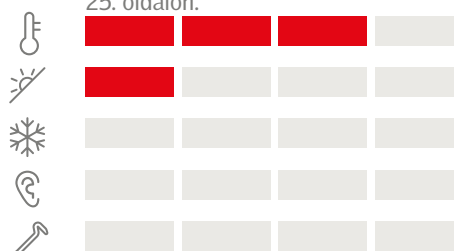

Hővédő roló
Nyári megoldás, amely amellet, hogy hővédelmet biztosít, nem akadályozza a kilátást sem. További információ a 25. oldalon.