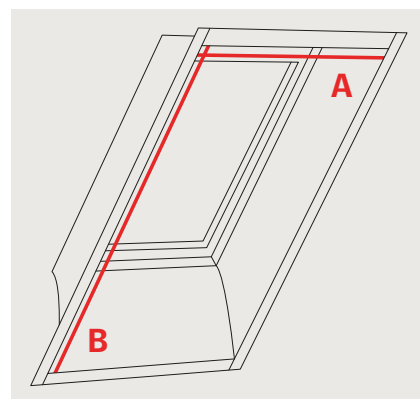

Szűnyogháló

Friss levegő hivatlan vendégek nélkül! Könnyen kezelhető és bármely VELUX belső rolóval vagy külső hővédő megoldással kombinálható. Használaton kívül szépen elfér a vékony alumínium felső házban.

- 100% szűnyogbiztos anyag
- Átlátszó háló, mely nem zavarja a kilátást
- Tartós, szélálló anyag a hosszú távú használatért
- Kézzel működtethető
- Fehérre festett alumínium szűnyogháló tartó és sínek

A szűnyogháló felszerelését bízva szakemberre!
www.velux.hu/beepitok

Határozza meg a pontos méretet

- Mérje le tetősíkon az ablaknyílás szélességét (A) és magasságát (B), majd azonosítsa be a szükséges szűnyoghálót a táblázatban.
- Ha a tetősík törése miatt a töréspont felett és alatt két magassági mérete van (B) vagy 2400 mm-nél magasabb az ablaknyílás, két szűnyoghálóra és a ZOX 157SWL kódjelű adapterre lesz szüksége.
- A pontos árért forduljon a vevőszolgálathoz.
- Nézze meg a www.velux.hu oldalon található oktatóvideót arról, hogyan kell a méréseket elvégezni és a megfelelő méretet meghatározni.

FONTOS:

A szűnyogháló méretkódjai eltérhetnek a ablak méretkódjaitól, ezért rendelés előtt, kérjük, mérje meg (A) és (B) méreteket, és keresse meg a megfelelő méretkódot az alábbi táblázatban.

		A						
		0-438 mm	439-530 mm	531-640 mm	641-760 mm	761-922 mm	923-1120 mm	1121-1285 mm
0-1600 mm			ZIL CK02	ZIL FK08	ZIL MK06	ZIL PK25	ZIL SK06	ZIL UK04
			22 125 28 100	29 842 37 900	29 842 37 900	30 787 39 100	36 692 46 600	38 188 48 500
1601-2000 mm	Special		ZIL CK06	ZIL FK08	ZIL MK06	ZIL PK06	ZIL SK06	ZIL UK10
			26 850 34 100	29 842 37 900	29 842 37 900	31 338 39 800	36 692 46 600	43 307 55 000
2001-2400 mm	Special	Special		ZIL FK08	ZIL MK10	ZIL PK10	ZIL SK10	ZIL UK10
				29 842 37 900	33 464 42 500	35 826 45 500	40 314 51 200	43 307 55 000

A szállítás időpontjával kapcsolatban kérjük, látogasson el a www.velux.hu oldalra, forduljon a VELUX vevőszolgálatához vagy kereskedőjéhez.

■ Áfa nélküli fogyasztói ár
■ Áfás fogyasztói ár (27%)

Vásároljon online!
www.veluxshop.hu