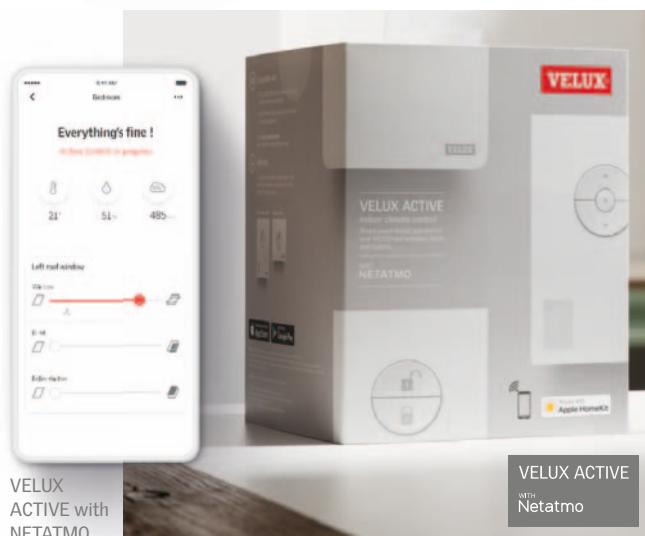

VELUX ACTIVE with NETATMO mobiltelefonos alkalmazás

VELUX ACTIVE with Netatmo

Az iPhone, az iPod és az iPad az Apple Inc. bejegyzett védjegyei, amelyeket az Egyesült Államokban és más országokban jegyeztek be. A HomeKit az Apple Inc. védjegye, a Google és a Google Play a Google LLC védjegyei.

■ Áfa nélküli fogyasztói ár
■ Áfás fogyasztói ár (27%)